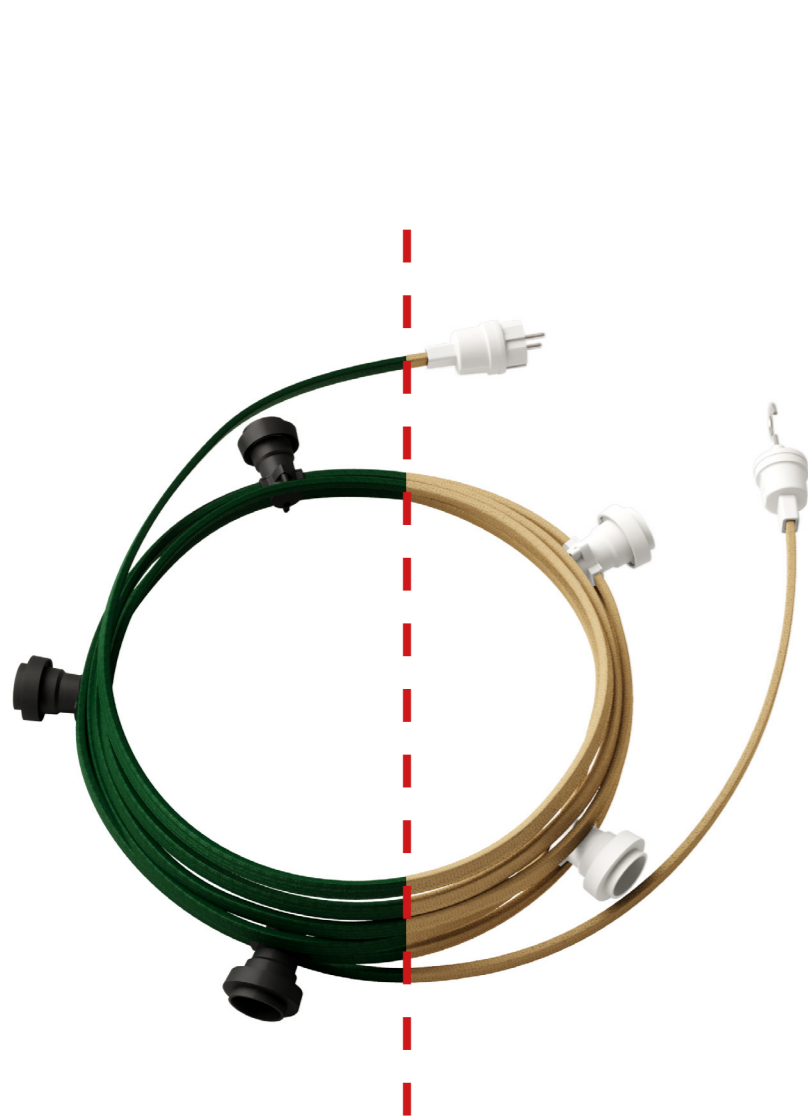

IP44

Cavi per catenaria Lumet

Dettagli:

Cavo 2x1,5 a sezione rettangolare e forma piatta, dimensioni mm 13,5 x 5,5 conforme EN 60228/ IEC 60228
 Conduttore flessibile in classe 5 in rame rosso elettrolitico conforme EN 60228/ IEC 60228
 Tipologia di cavo: H05RNH2-F ricoperto in Poliestere
 Lunghezza massima cavo 25 m
 Tensione nominale: 300/500 V
 Temperatura di esercizio: -40°C a + 60°C
 Non propagazione della fiamma: conforme EN 60332-1-2/IEC 60332-1
 Riferimento normativa: EN 50525-2-82 e IEC 60245

Accessori per catenarie Lumet

Spine, ganci, scatole di derivazione e portalampada: tutto ciò di cui avete bisogno per completare la vostra catenaria e illuminare giardini, gazebo e terrazze.

Catenarie complete Lumet

Catenaria Sistema Lumet pronta all'uso da 7,5 m

Questo kit è composto da 7,5m Lumet String Light del colore scelto, 5 portalampada E27, 1 gancio e 1 spina. Questi kit di luce di stringa possono essere acquistati con componenti sia in bianco che in nero.

Catenaria Sistema Lumet pronta all'uso da 12,5 m

Questo kit è composto da 12,5m Lumet String Light del colore scelto, 10 portalampada E27, 1 gancio e 1 spina. Questi kit di luce di stringa possono essere acquistati con componenti sia in bianco che in nero.