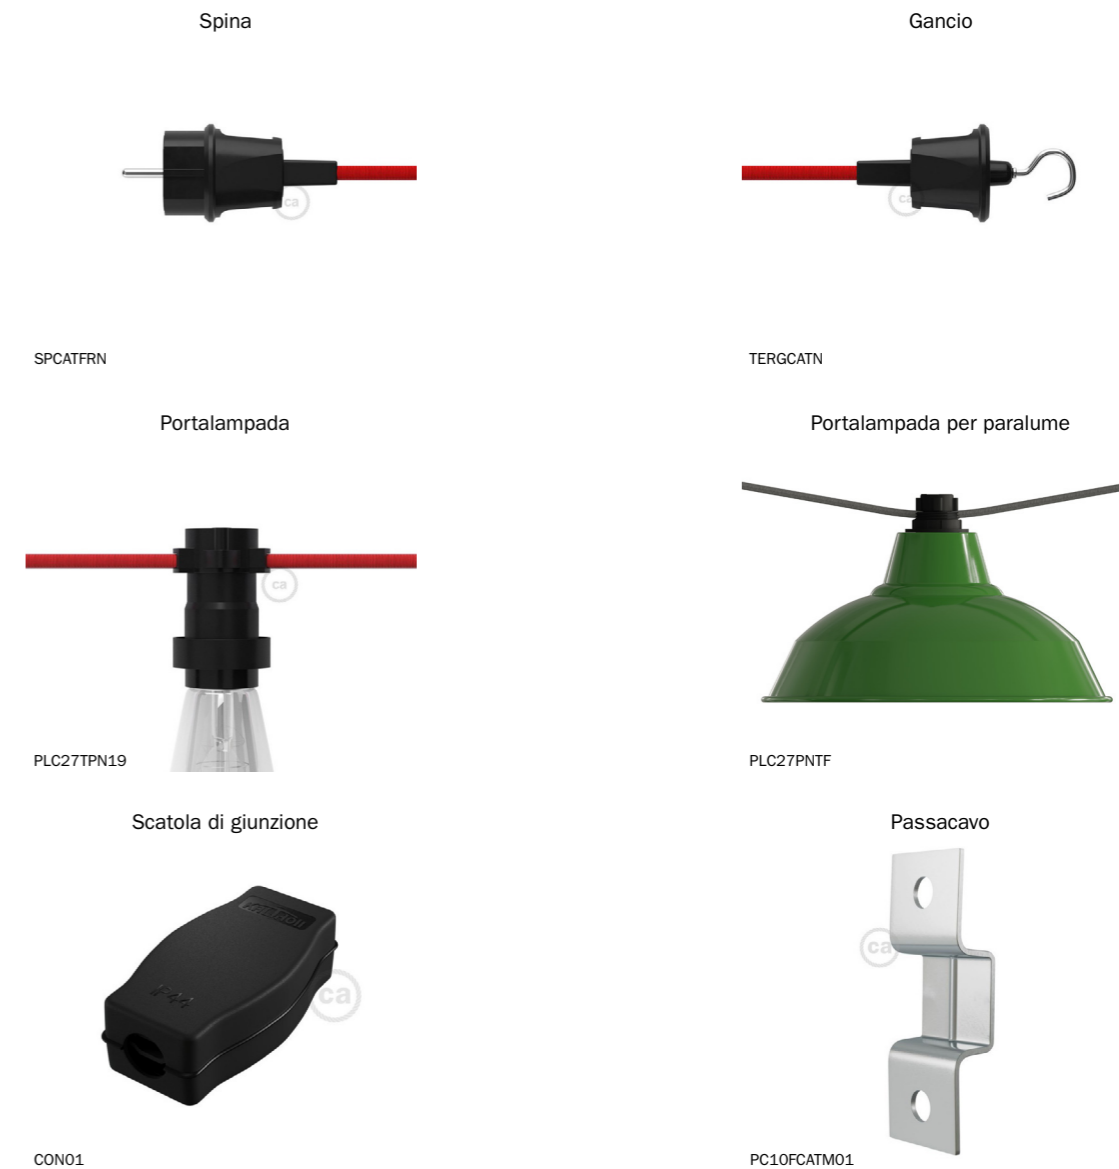

RESISTENTE ALL'UMIDITÀ

Grazie al grado di protezione IP44 puoi installare le catenarie del Sistema Lumet nei tuoi spazi all'aperto anche durante le serate più umide e ritirarle facilmente prima di ogni acquazzone.

IP44

Cavi per catenaria Lumet

Dettagli:

Cavo 2x1,5 a sezione rettangolare e forma piatta, dimensioni mm 13,5 x 5,5 conforme EN 60228/ IEC 60228
 Conduttore flessibile in classe 5 in rame rosso elettrolitico conforme EN 60228/ IEC 60228
 Tipologia di cavo: H05RNH2-F ricoperto in Poliestere
 Lunghezza massima cavo 25 m
 Tensione nominale: 300/500 V
 Temperatura di esercizio: -40°C a + 60°C
 Non propagazione della fiamma: conforme EN 60332-1-2/IEC 60332-1
 Riferimento normativa: EN 50525-2-82 e IEC 60245

Accessori per catenarie Lumet

Spine, ganci, scatole di derivazione e portalampada: tutto ciò di cui avete bisogno per completare la vostra catenaria e illuminare giardini, gazebo e terrazze.

Catenarie complete Lumet

Catenaria Sistema Lumet pronta all'uso da 7,5 m

Questo kit è composto da 7,5m Lumet String Light del colore scelto, 5 portalampada E27, 1 gancio e 1 spina. Questi kit di luce di stringa possono essere acquistati con componenti sia in bianco che in nero.