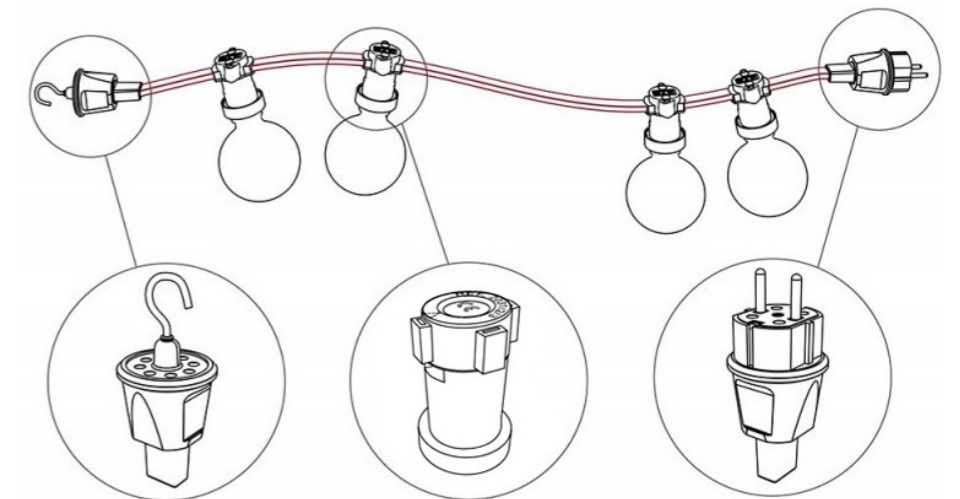

Con Sistema Lumet puoi creare un'illuminazione da esterno facile sia da installare che da disinstallare, perfetta per le tue serate outdoor in compagnia, a casa o in vacanza!

SU MISURA

Configura facilmente Lumet a seconda delle tue necessità le caratteristiche del cavo e del portalampada e se i tuoi bisogni cambiano, riconfigurarli sarà altrettanto semplice!

RESISTENTE ALL'UMIDITÀ

Grazie al grado di protezione IP44 puoi installare le catenarie del Sistema Lumet nei tuoi spazi all'aperto anche durante le serate più umide e ritirarle facilmente prima di ogni acquazzone.

IP44

Cavi per catenaria Lumet

Dettagli:

Cavo 2x1,5 a sezione rettangolare e forma piatta, dimensioni mm 13,5 x 5,5 conforme EN 60228/ IEC 60228
 Conduttore flessibile in classe 5 in rame rosso elettrolitico conforme EN 60228/ IEC 60228
 Tipologia di cavo: H05RNH2-F ricoperto in Poliestere
 Lunghezza massima cavo 25 m
 Tensione nominale: 300/500 V
 Temperatura di esercizio: -40°C a + 60°C
 Non propagazione della fiamma: conforme EN 60332-1-2/IEC 60332-1
 Riferimento normativa: EN 50525-2-82 e IEC 60245

Catenaria Sistema Lumet pronta all'uso da 7,5 m

Questo kit è composto da 7,5m Lumet String Light del colore scelto, 5 portalampada E27, 1 gancio e 1 spina. Questi kit di luce di stringa possono essere acquistati con componenti sia in bianco che in nero.