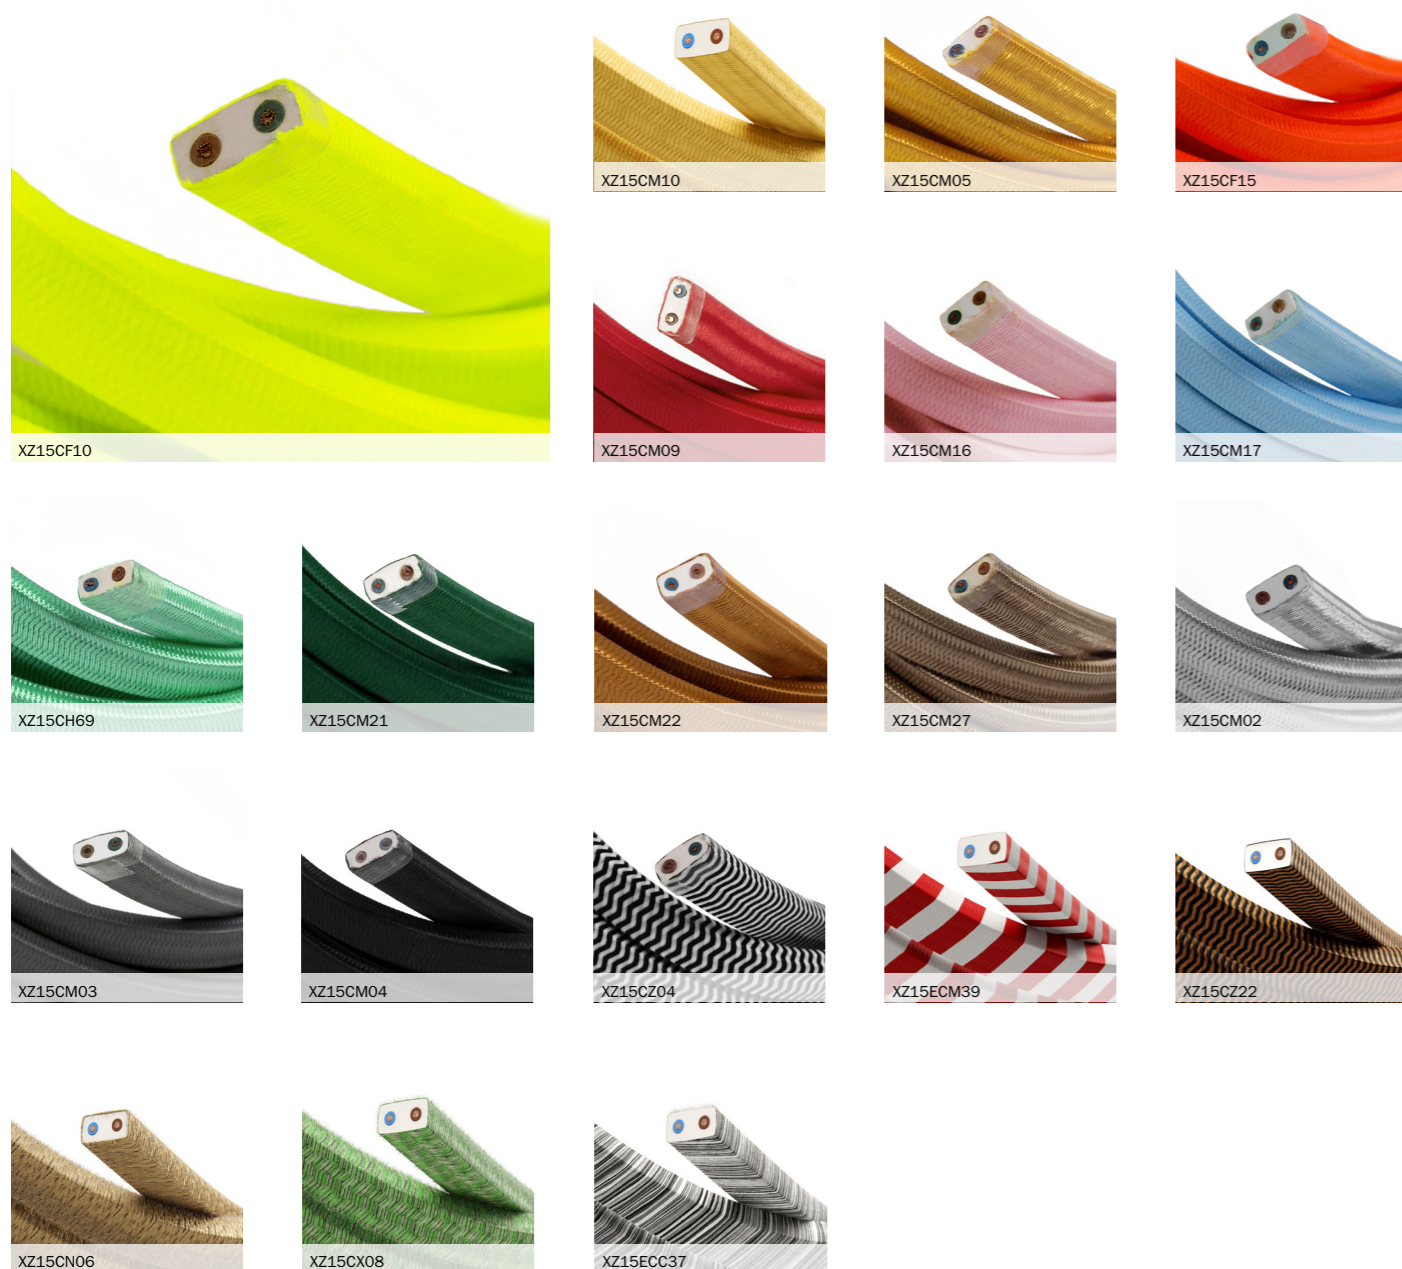

Cavi per catenaria Lumet

Dettagli:

Cavo 2x1,5 a sezione rettangolare e forma piatta, dimensioni mm 13,5 x 5,5 conforme EN 60228/ IEC 60228
Conduttore flessibile in classe 5 in rame rosso elettrolitico conforme EN 60228/ IEC 60228
Tipologia di cavo: H05RNH2-F ricoperto in Poliestere
Lunghezza massima cavo 25 m
Tensione nominale: 300/500 V
Temperatura di esercizio: -40°C a + 60°C
Non propagazione della fiamma: conforme EN 60332-1-2/IEC 60332-1
Riferimento normativa: EN 50525-2-82 e IEC 60245